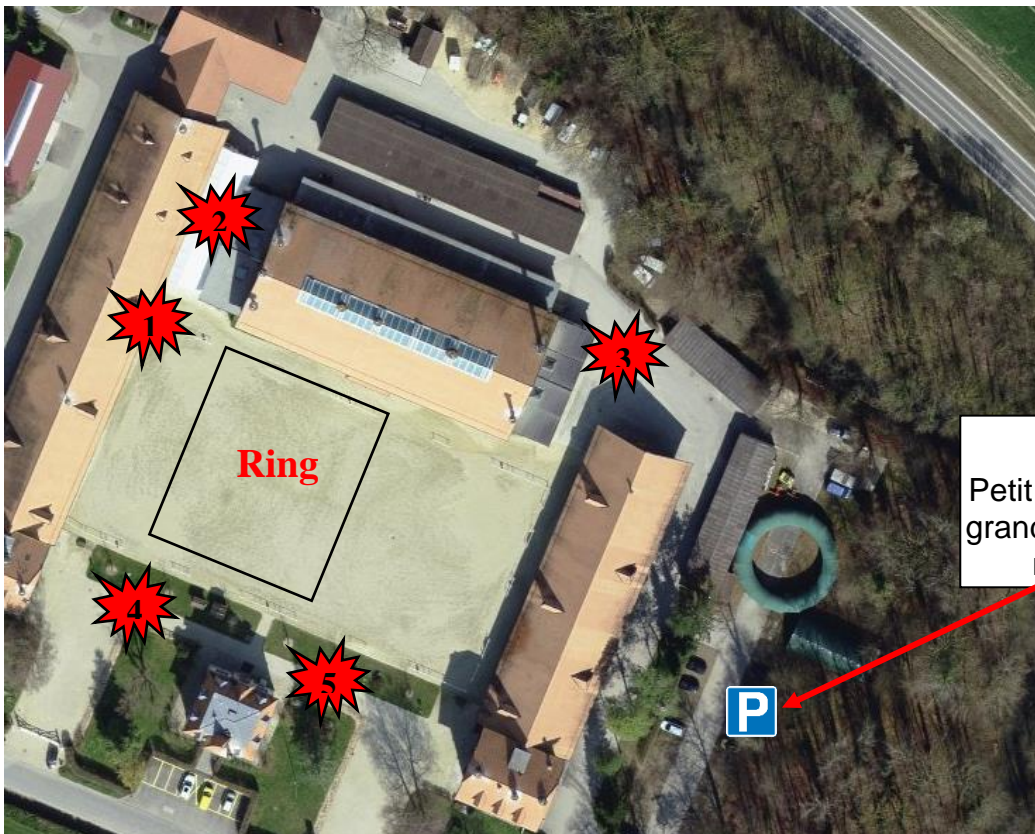

Nous nous réjouissons de vous retrouver pour partager cette belle journée.

Au plaisir de vous revoir ou de vous rencontrer,

Bien à vous,

Le comité

PROGRAMME DE LA JOURNEE

<p>Dès 8h00</p>	<p>Thé, café et tresse à la cantine</p> <hr/> <p>Arrivée des premiers poneys (30 minutes avant votre 1^{ère} présentation selon horaire)</p> <p>1. Se présenter à l'accueil (sans le poney)</p> <ul style="list-style-type: none"> • Remise des numéros et dossiers • Personne responsable de l'accueil ; Muriel Favre •  Pour tous les poneys nés avant 2023 : Ne pas oublier le passeport ou papier d'origine avec les <u>vaccinations à jour</u>. <p>2. Enchaînement des différents postes selon vos horaires.</p> <ul style="list-style-type: none"> • Contrôle vétérinaire + pose de la puce aux poulains • Pointage sur le triangle Experts : Mme Florence Dufey Ottesen et M. Marc Gumy • Identification (pour la création du passeport) • Photo pour le palmarès du site internet <p>Pour le bon déroulement de la journée, merci de respecter les horaires de page 6.</p>
<p>Toute la journée</p>	<p>Boutique FREPS (Vestes, polos, casquettes, couteaux suisses, stylos)</p>
<p>Midi</p>	<p>Repas chaud à la cantine</p>
<p>10h00 10h45 14h00 15h15</p>	<p>Classement Poneys CH - MINI SHETLAND Classement Poneys CH - SHETLAND Classement Poneys CH - A et B Classement Poneys CH - C, D</p> <p> Seuls les poulains et poulinières doivent être sur le ring pour la remise des résultats.</p>

PLAN

Adresse :
Haras National, Les Longs-Prés, 1580 Avenches

1. Accueil
2. Cantine
3. Vétérinaire
4. Identification
5. Photo

Parking
Petit et vite rempli ! Le plus grand est celui le long de la route d'Avenches.